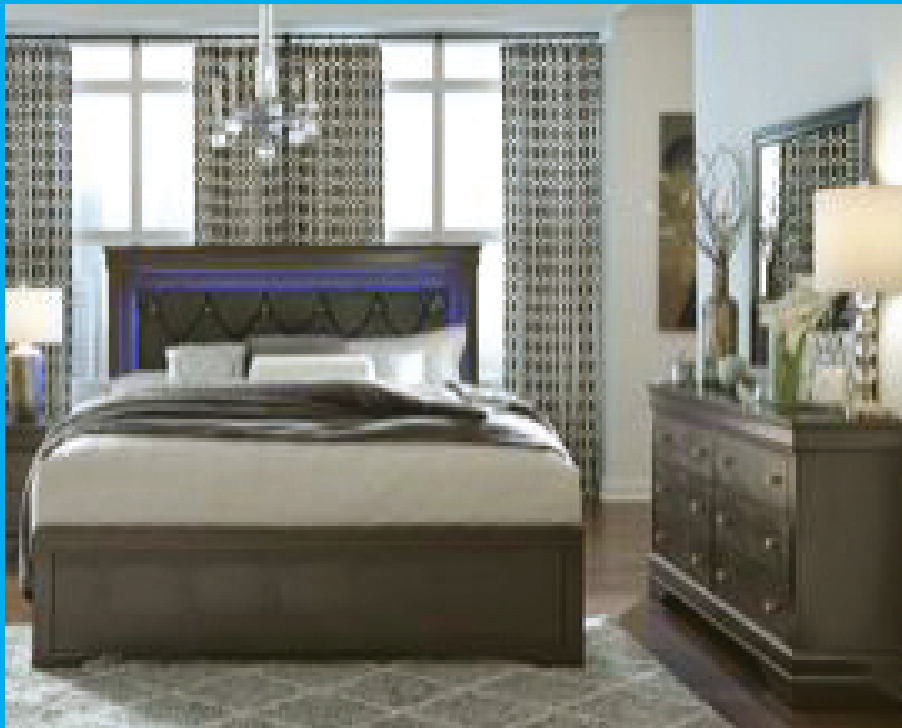

FURNITURE BY SALERMO

941 ELIZABETH AVENUE
ELIZABETH, NEW JERSEY
Esquina a Reid Street
(908) 662-2249

Celebración de... **GRAN APERTURA**

TODO **1/2** DE
A... **PRECIO**

JUEGO DE CUARTO

5 PIEZAS regular ~~\$1,800.00~~